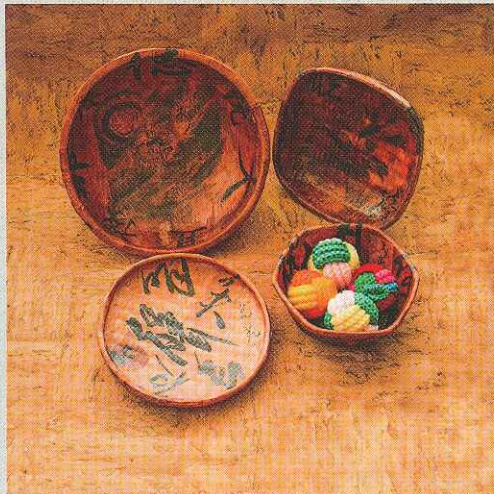

全シ協安全就業スローガン最優秀作品／恵庭市 八京義一（書 高橋 亮）

事故防止

急ぐなあせるな 気を抜くな

10月号表紙解説

一閑張り

公益社団法人
亀山市シルバー人材センター（三重県）

撮影 原 貴彦

平成二十六年七月、当センターのボランティアアグリグループの活動として、一閑張り（日本の伝統工芸品）作りを始めました。同年、三重県SC連合会の「いきいきフェスタ」に初めて展示。作品は高く評価され、二十七年以降は即売もしています。現在は、女性会員の仲良しグループ十五人で製作しています。

一閑張りは、竹ざる、竹かごなどに和紙を何枚も張り合わせ、その上に柿渋を塗って固めたもので、年月を重ねると濃い色になり味わいが深くなります。

問い合わせ先 ☎ 059518218512（同事務局）

2017
・ 10
目次

月刊シルバー人材センター

特集1 バラエティーに富んだ事業で地域貢献

網走市SC／寒河江市SC／竜王町SC／静岡市SC
／神栖市SC／鹿屋市SC

2

特集2 グラフで見る