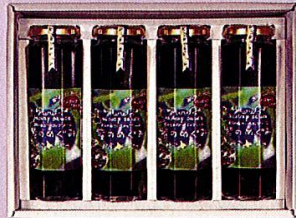

haskap

恵みの庭のハスカップ

紫のめぐみ

さわやかな酸味がおいしい!!

♪粒をそのまま活かしたプレザーブスタイル

ギフトセットA
ハスカップジャム/2個
ハスカップソース/2個
(箱代、消費税込) **3,000円**

ギフトセットB
ハスカップジャム/2個
ハスカップソース/4個
(箱代、消費税込) **4,600円**

**ハスカップ
ジャム 150g**
(消費税込) **700円**
●添加物/なし ●原材料/ハスカップ・砂糖・ペクチン・レモン汁

**ハスカップ
ソース 210g**
(消費税込) **800円**
●添加物/なし ●原材料/ハスカップ・砂糖・水あめ・ペクチン・オリゴ糖

ヨーグルトに
紅茶・原粉に...
滑らかな
ソースタイプ

←ギフトセットC
ハスカップソース/4個
(箱代、消費税込) **3,200円**
ハスカップ果実 →
〈冷凍〉
500g (消費税込) **1,100円**
1kg (消費税込) **2,200円**

●道と川の駅 花ロードえにわ (恵庭市南島松817-18) でも販売しております。